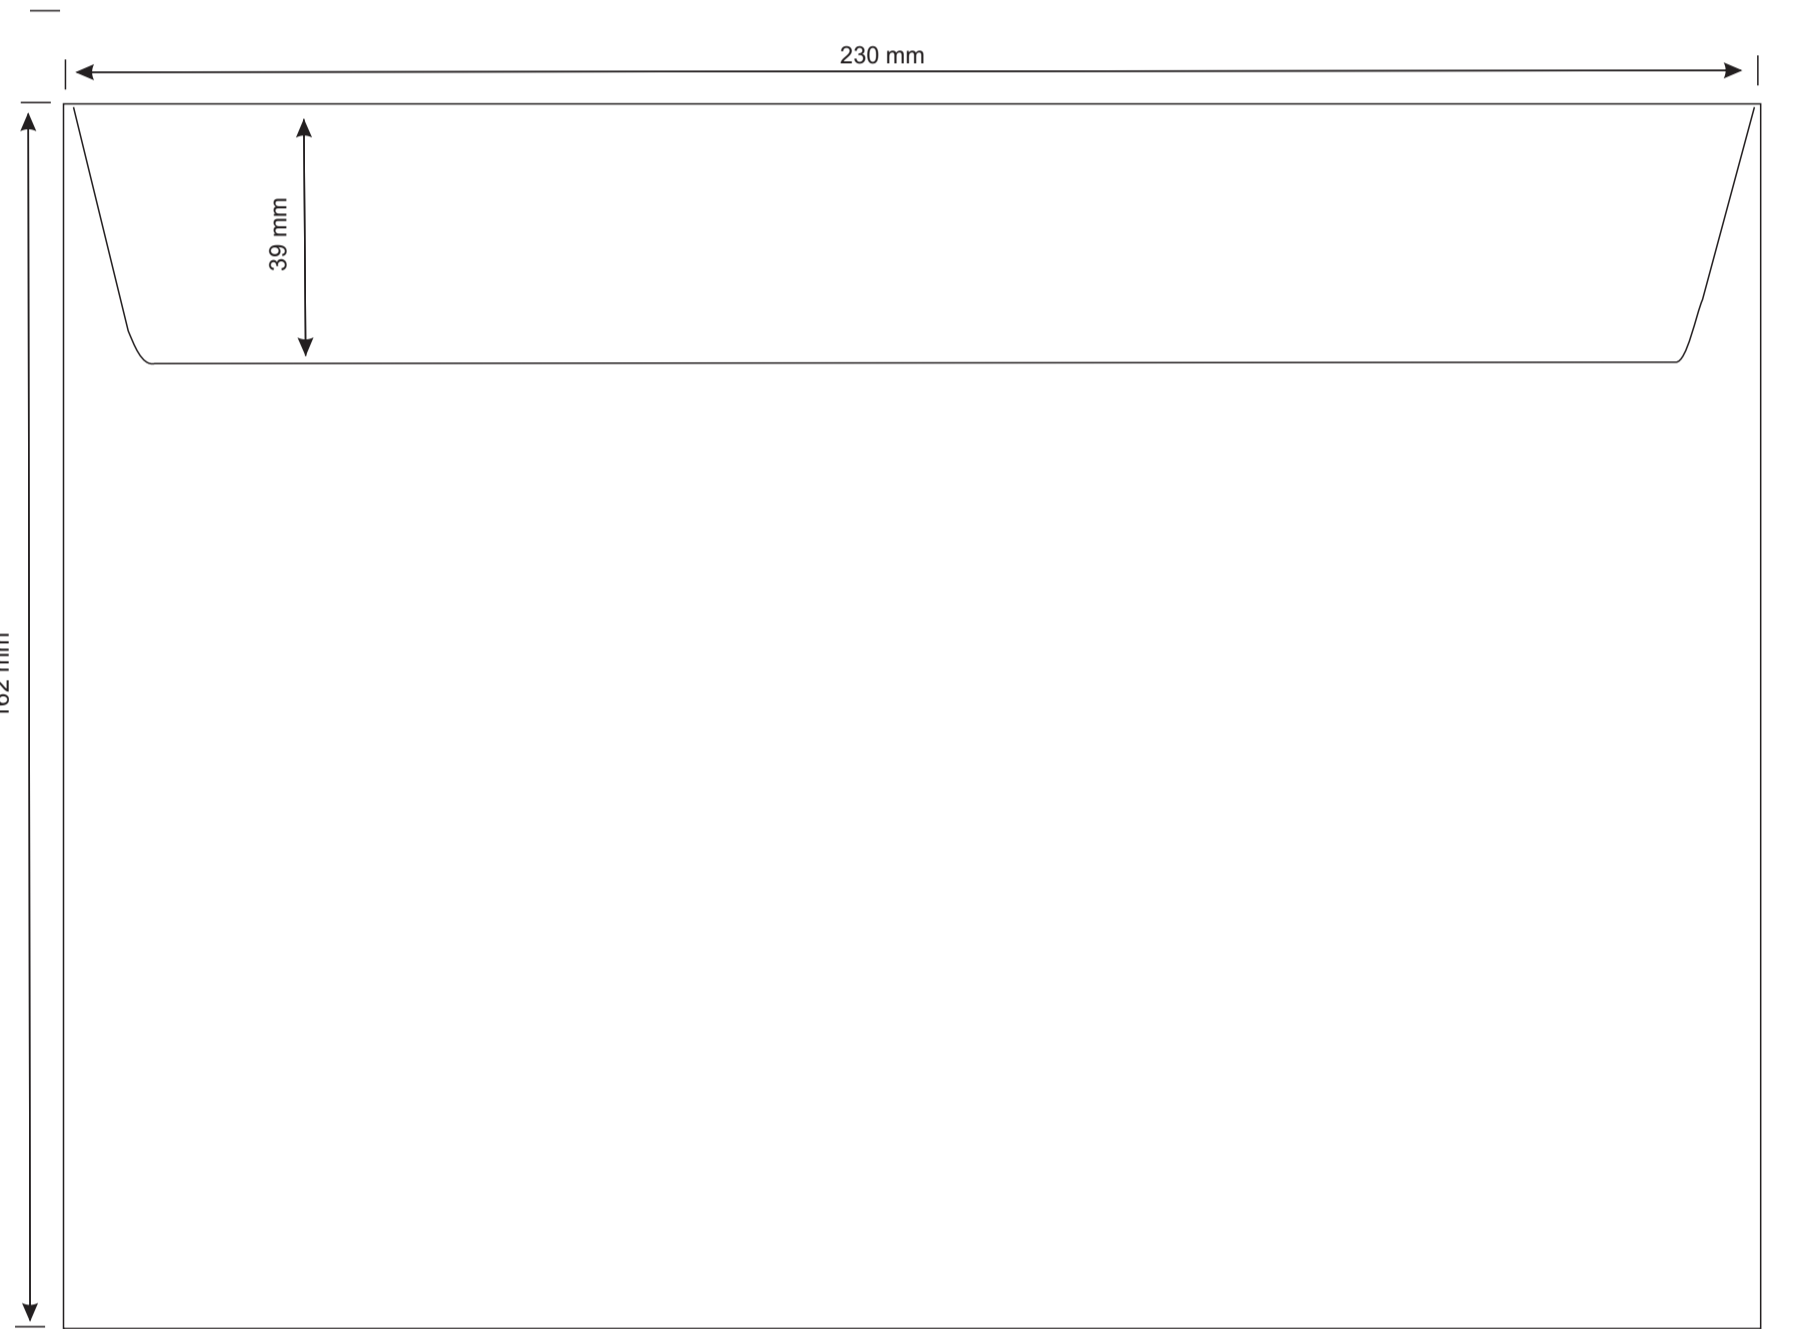

AMERIKANKA

AMERIKANKA

samolepina s štiri trakom širine 10 mm

AMERIKANKA

samolepina

G5

162 mm

G5

162 mm

samolepina s štiri trakom širine 10 mm

G5

162 mm

samolepina

C4

324 mm

C4

324 mm

samolepina s štiri trakom širine 10 mm