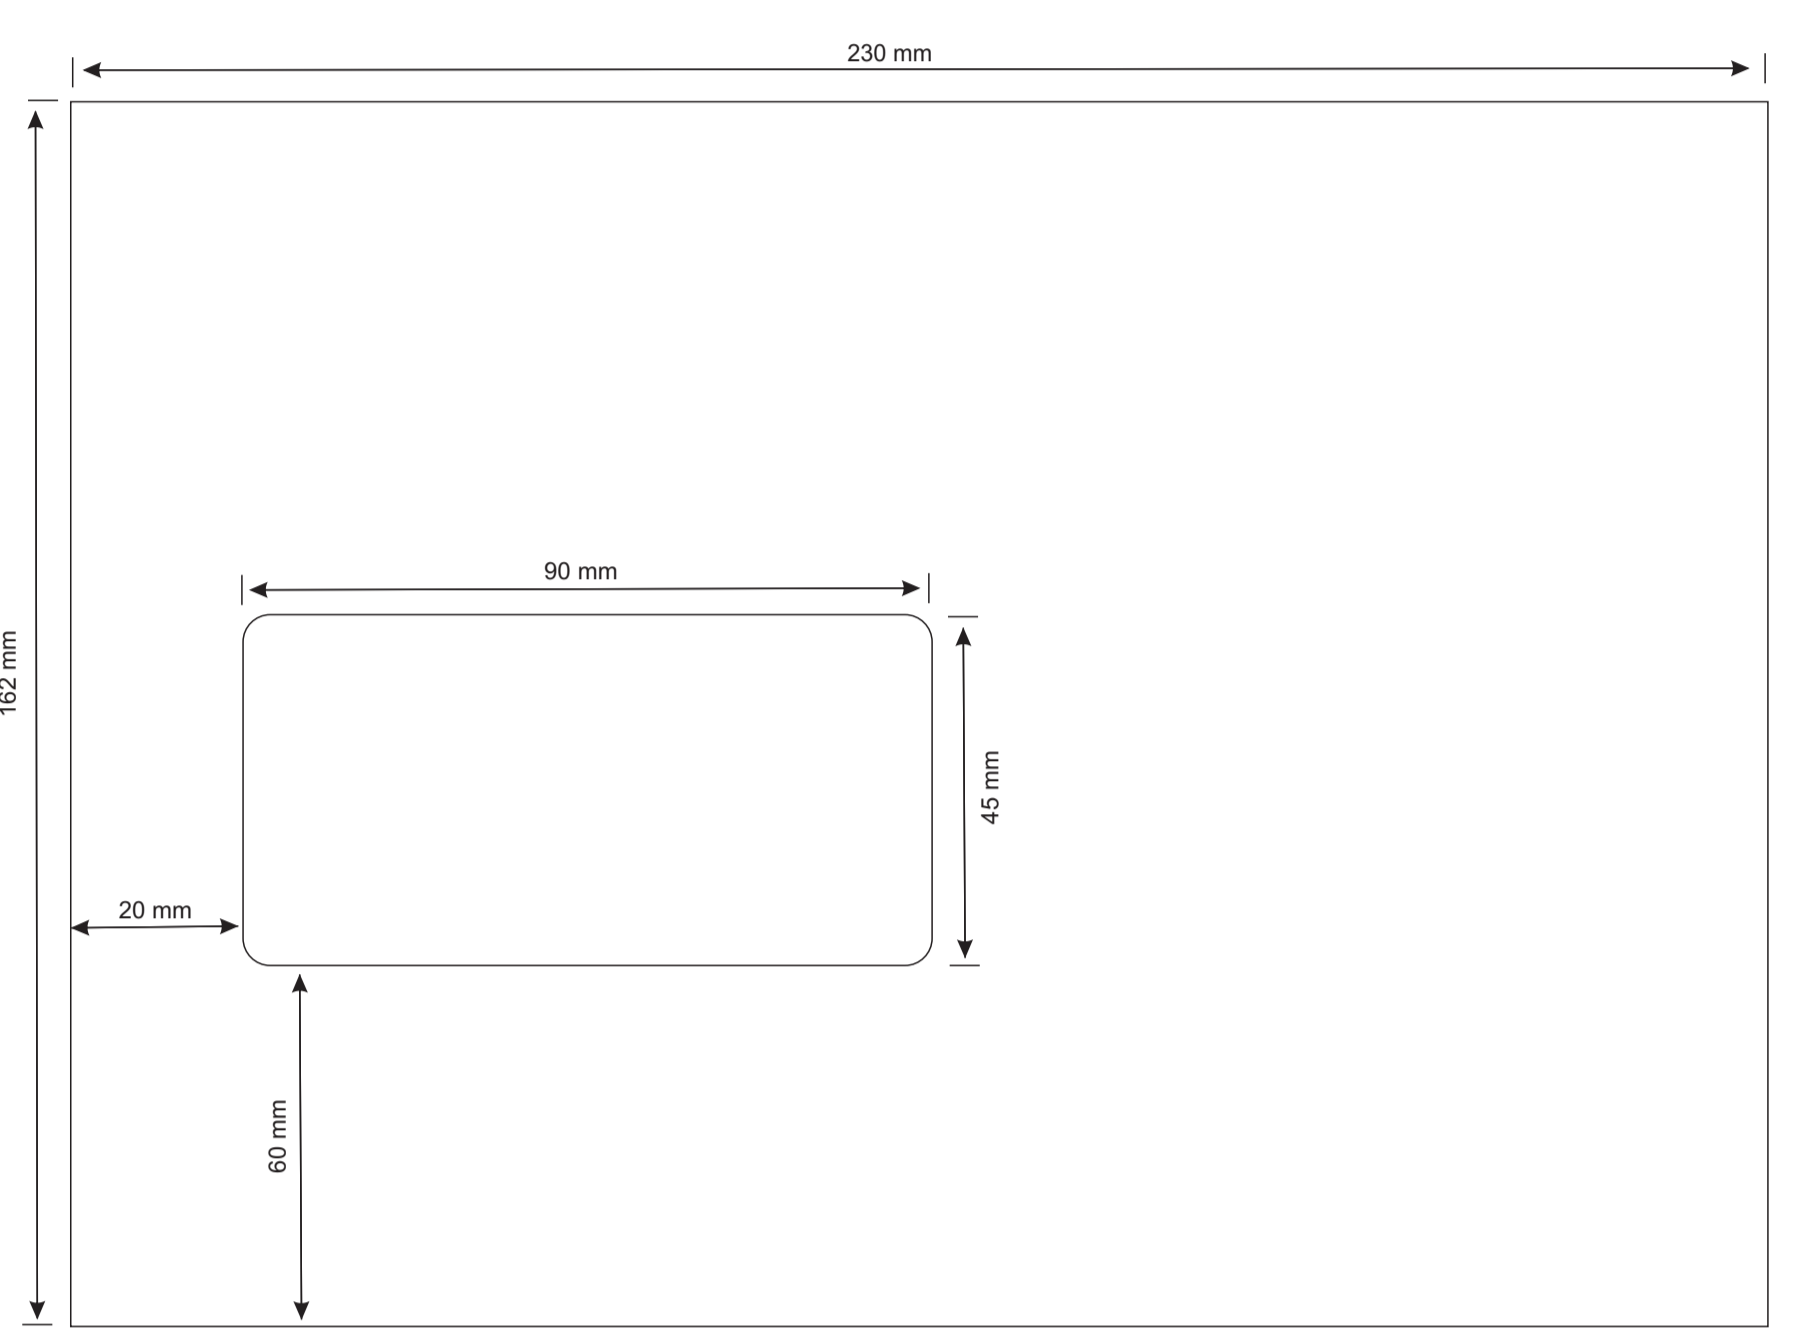

AMERIKANKA

AMERIKANKA

samolepina s štiri trakom širine 10 mm

AMERIKANKA

samolepina

G5

162 mm

G5

162 mm

samolepina s štiri trakom širine 10 mm

G5

162 mm

samolepina

C4

324 mm

C4

324 mm

samolepina s štiri trakom širine 10 mm